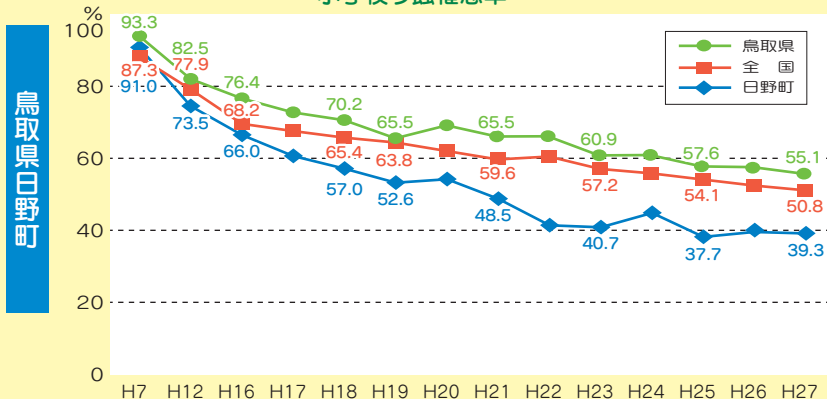

鳥取県日野町の小学校においても、むし歯の本数が減っていることがわかります

小学校う蝕罹患率

(H11に保育所、H20に小学校でフッ化物洗口開始)