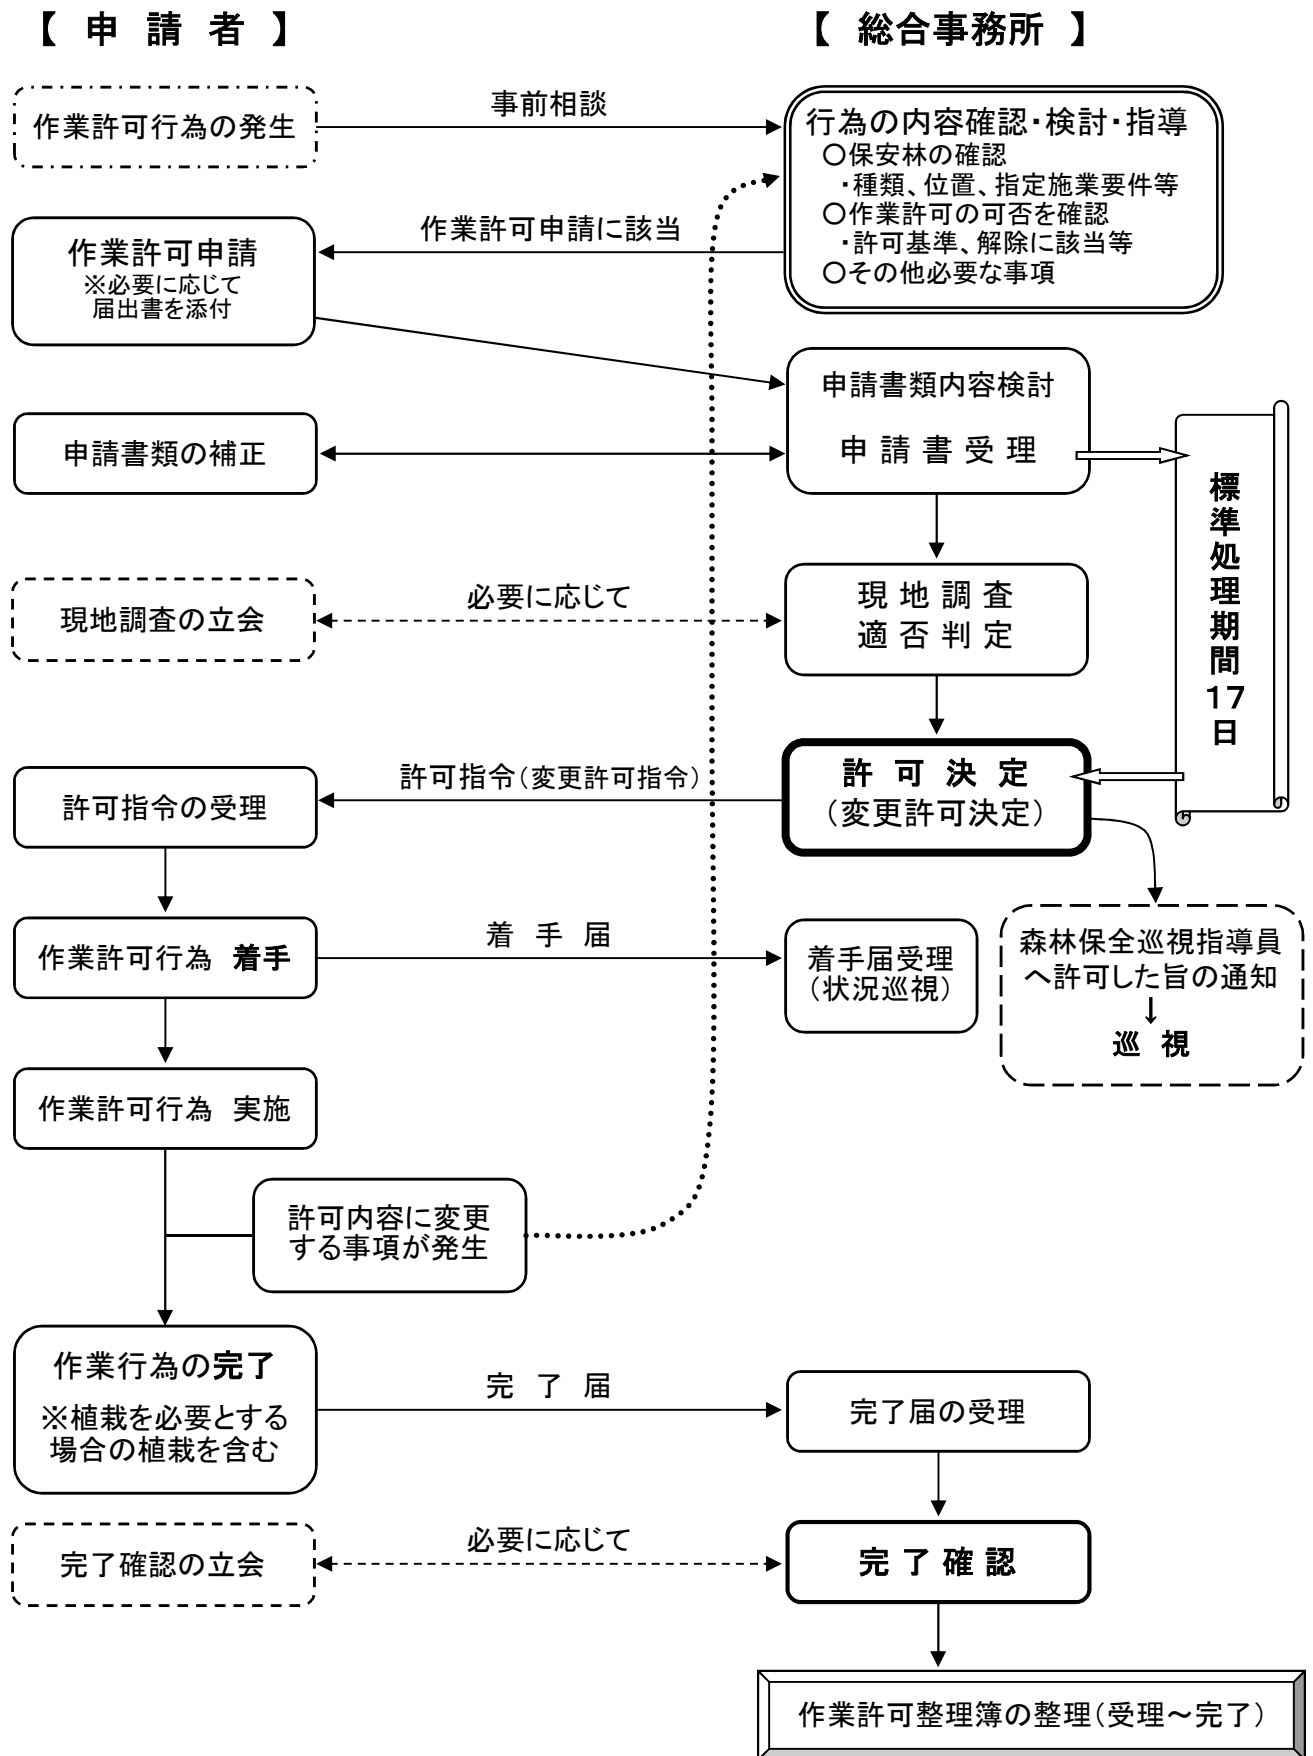

保安林内作業許可申請から完了までの手順

標準処理期間
17日

森林保全巡視指導員
へ許可した旨の通知
↓
巡視