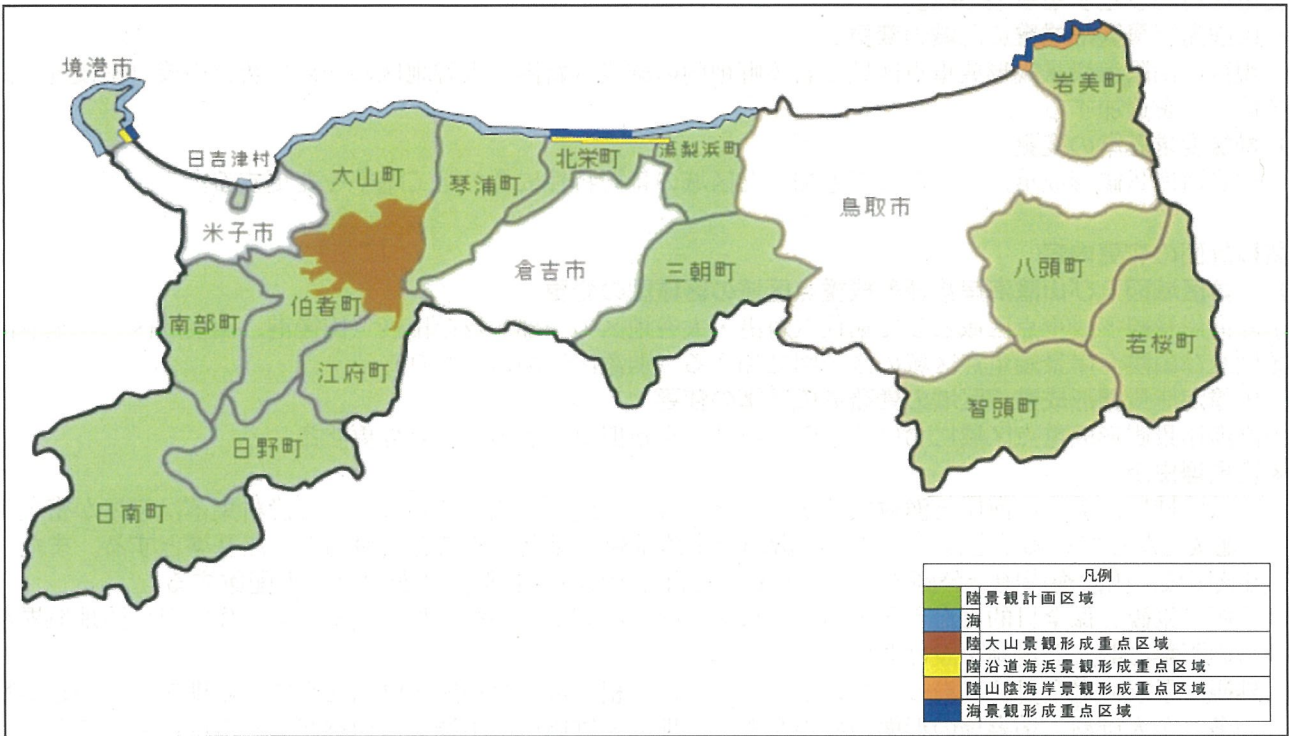

【鳥取県景観計画区域図（全体区域図）】

(変更前)

(変更後)

【山陰海岸景観形成重点区域図】

(変更前)

(変更後)