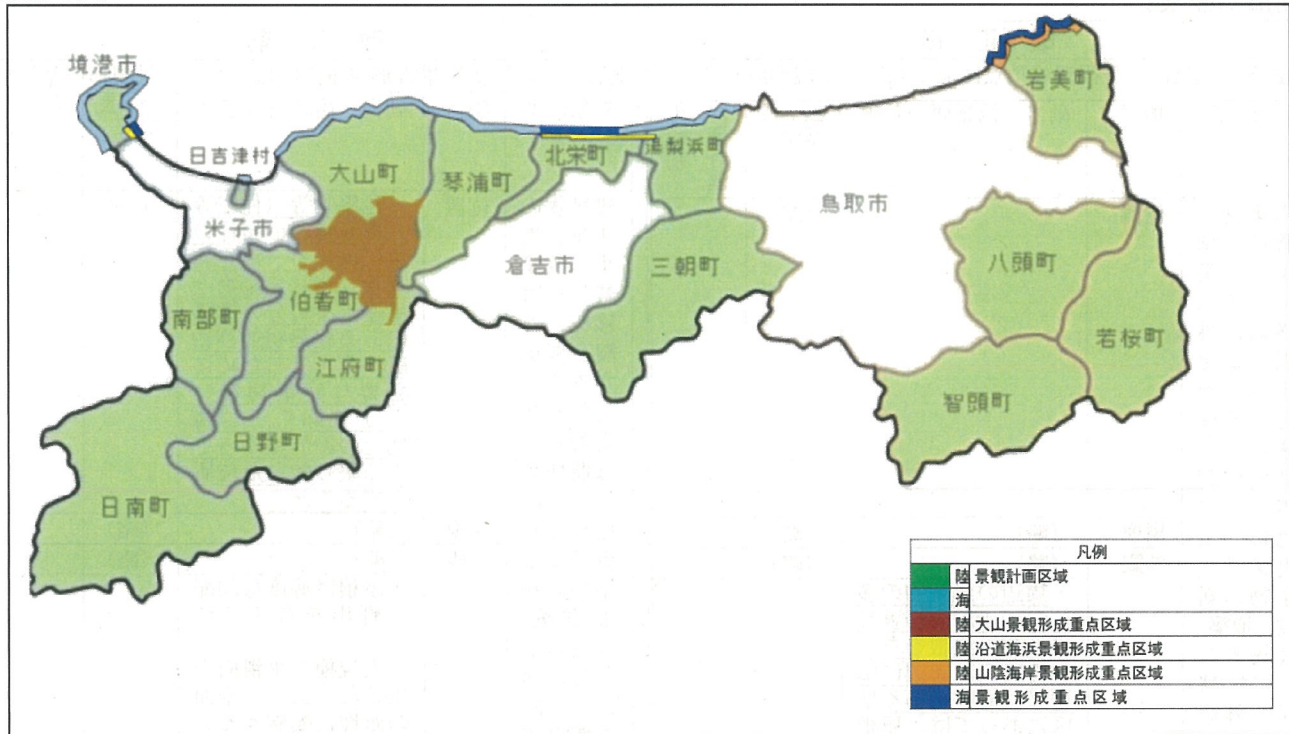

【鳥取県景観計画区域図（全体区域図）】

(変更前)

(変更後)

【山陰海岸景観形成重点区域図】

(変更前)

(変更後)