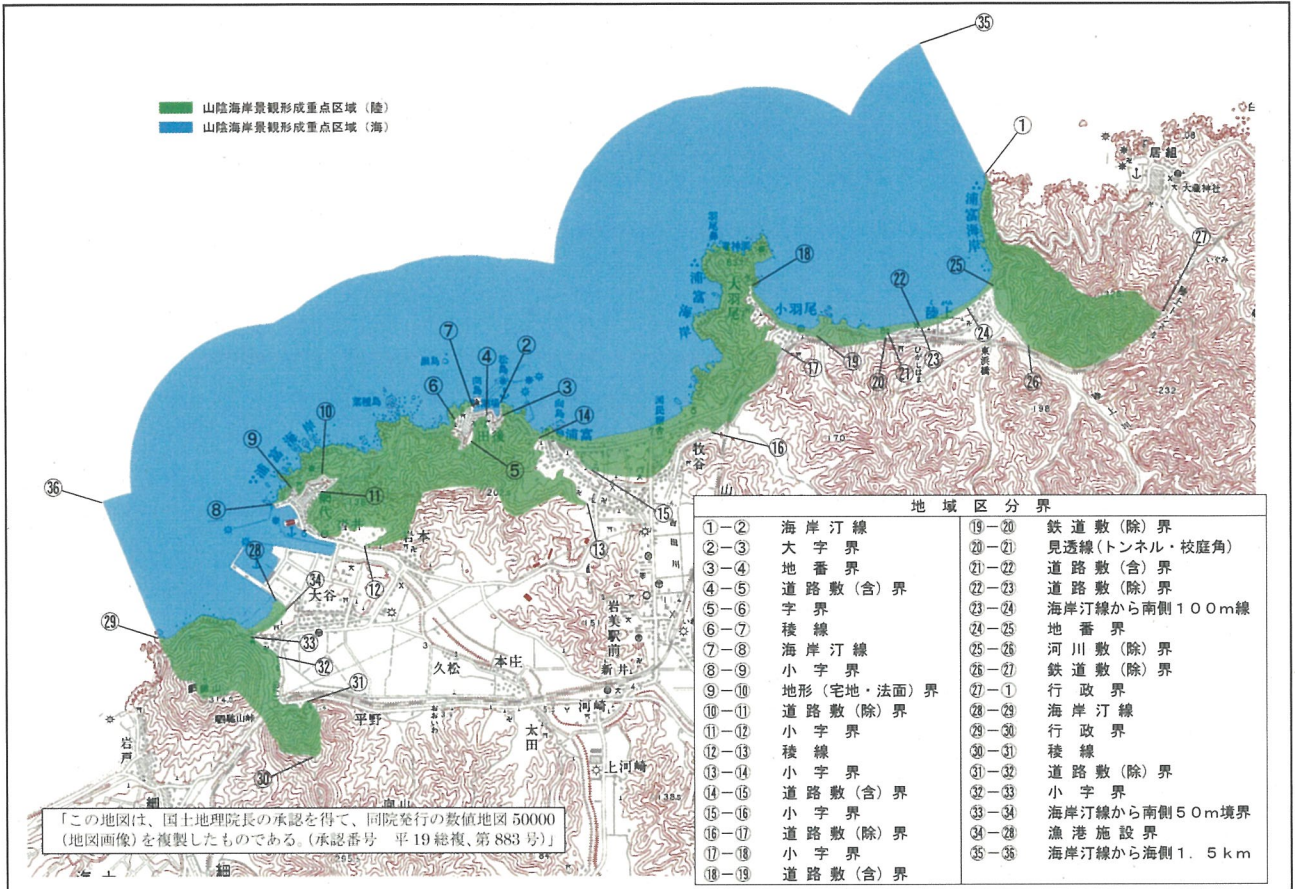

【鳥取県景観計画区域図（全体区域図）】

(変更前)

(変更後)

【山陰海岸景観形成重点区域図】

(変更前)

(変更後)