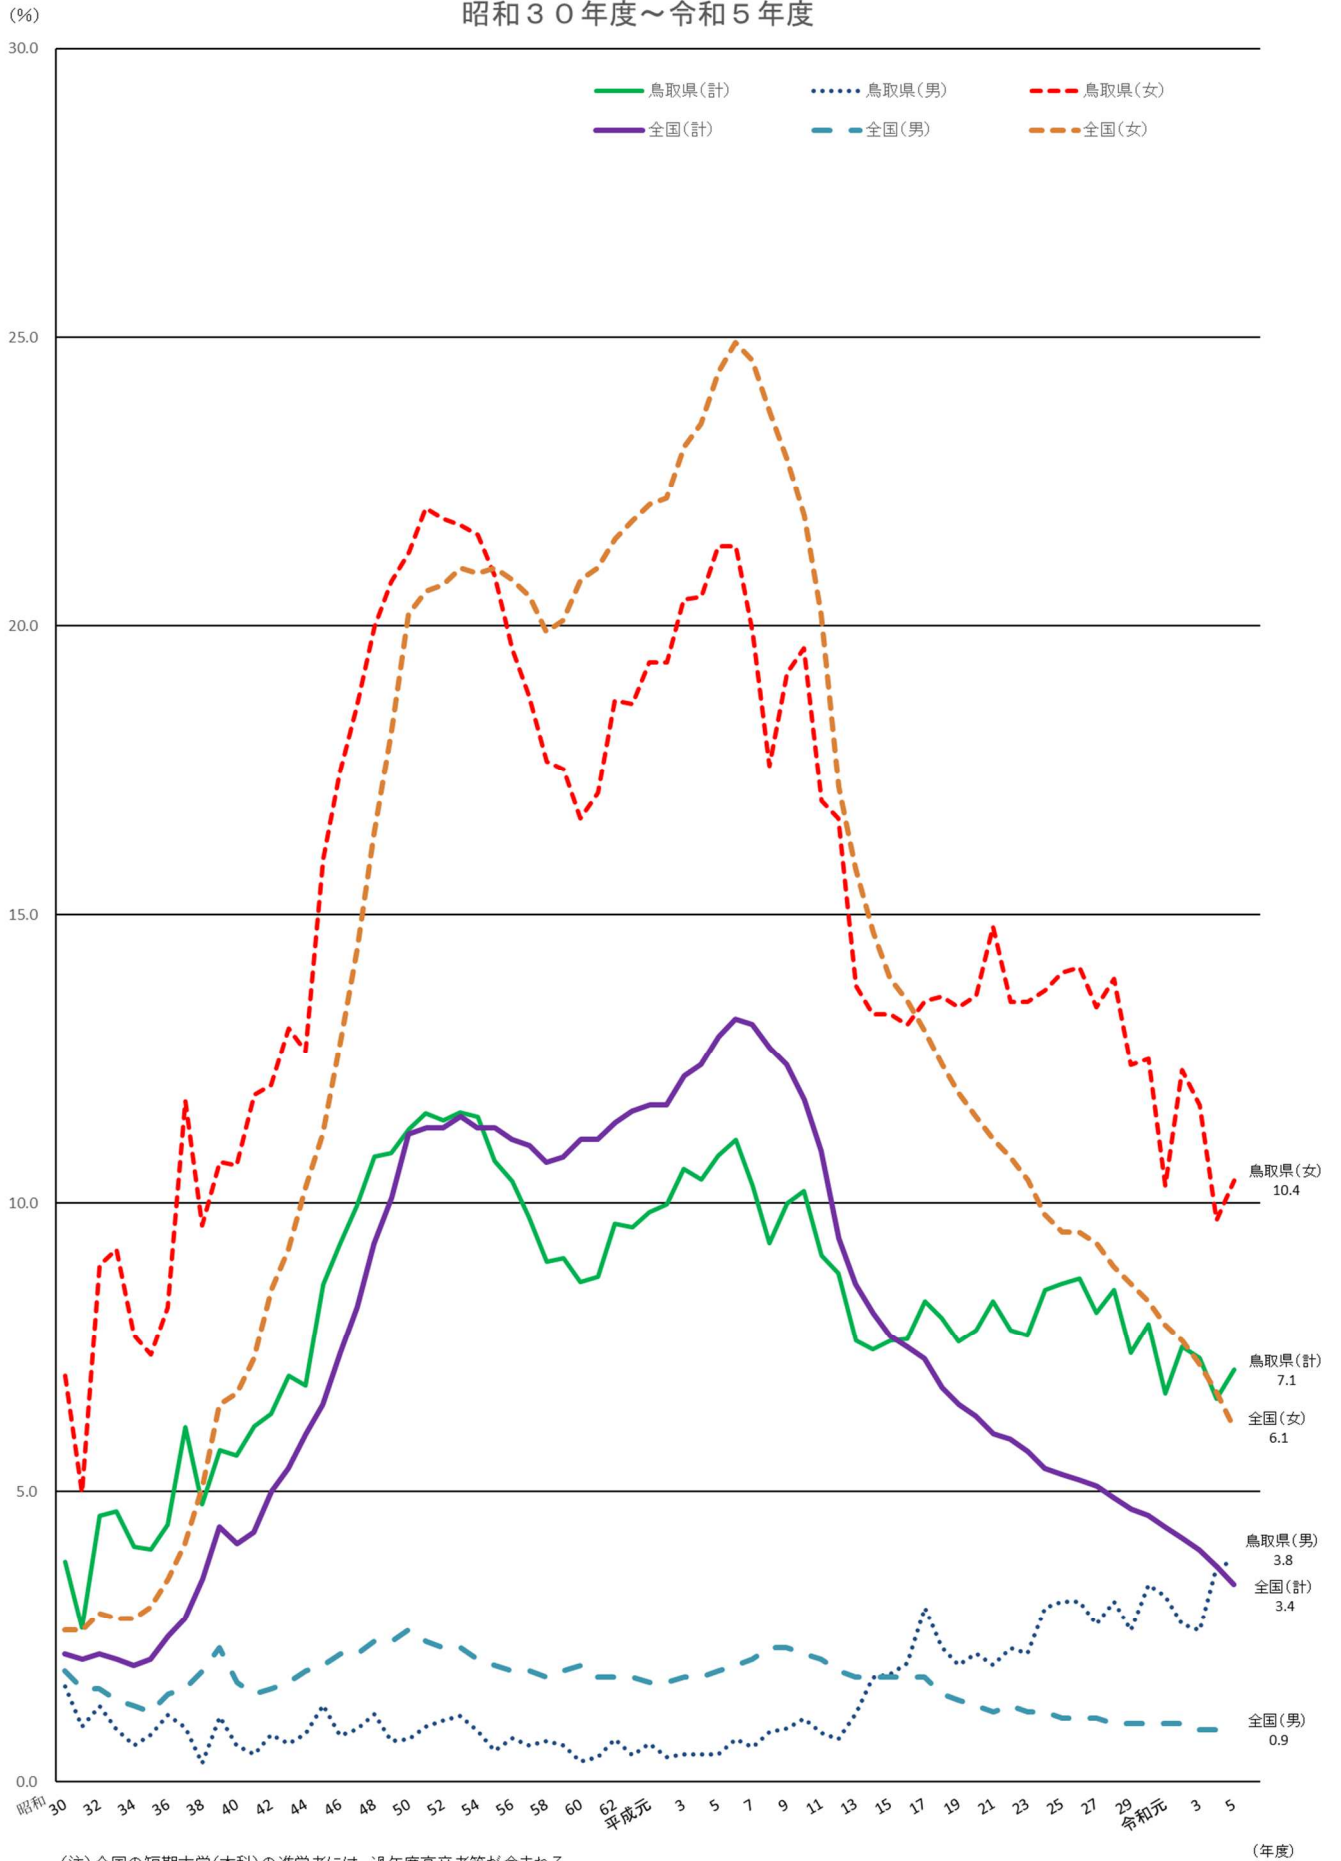

図6 短期大学（本科）への進学率の推移（鳥取県及び全国）  
昭和30年度～令和5年度

(注) 全国の短期大学(本科)の進学者には、過年度高卒者等が含まれる