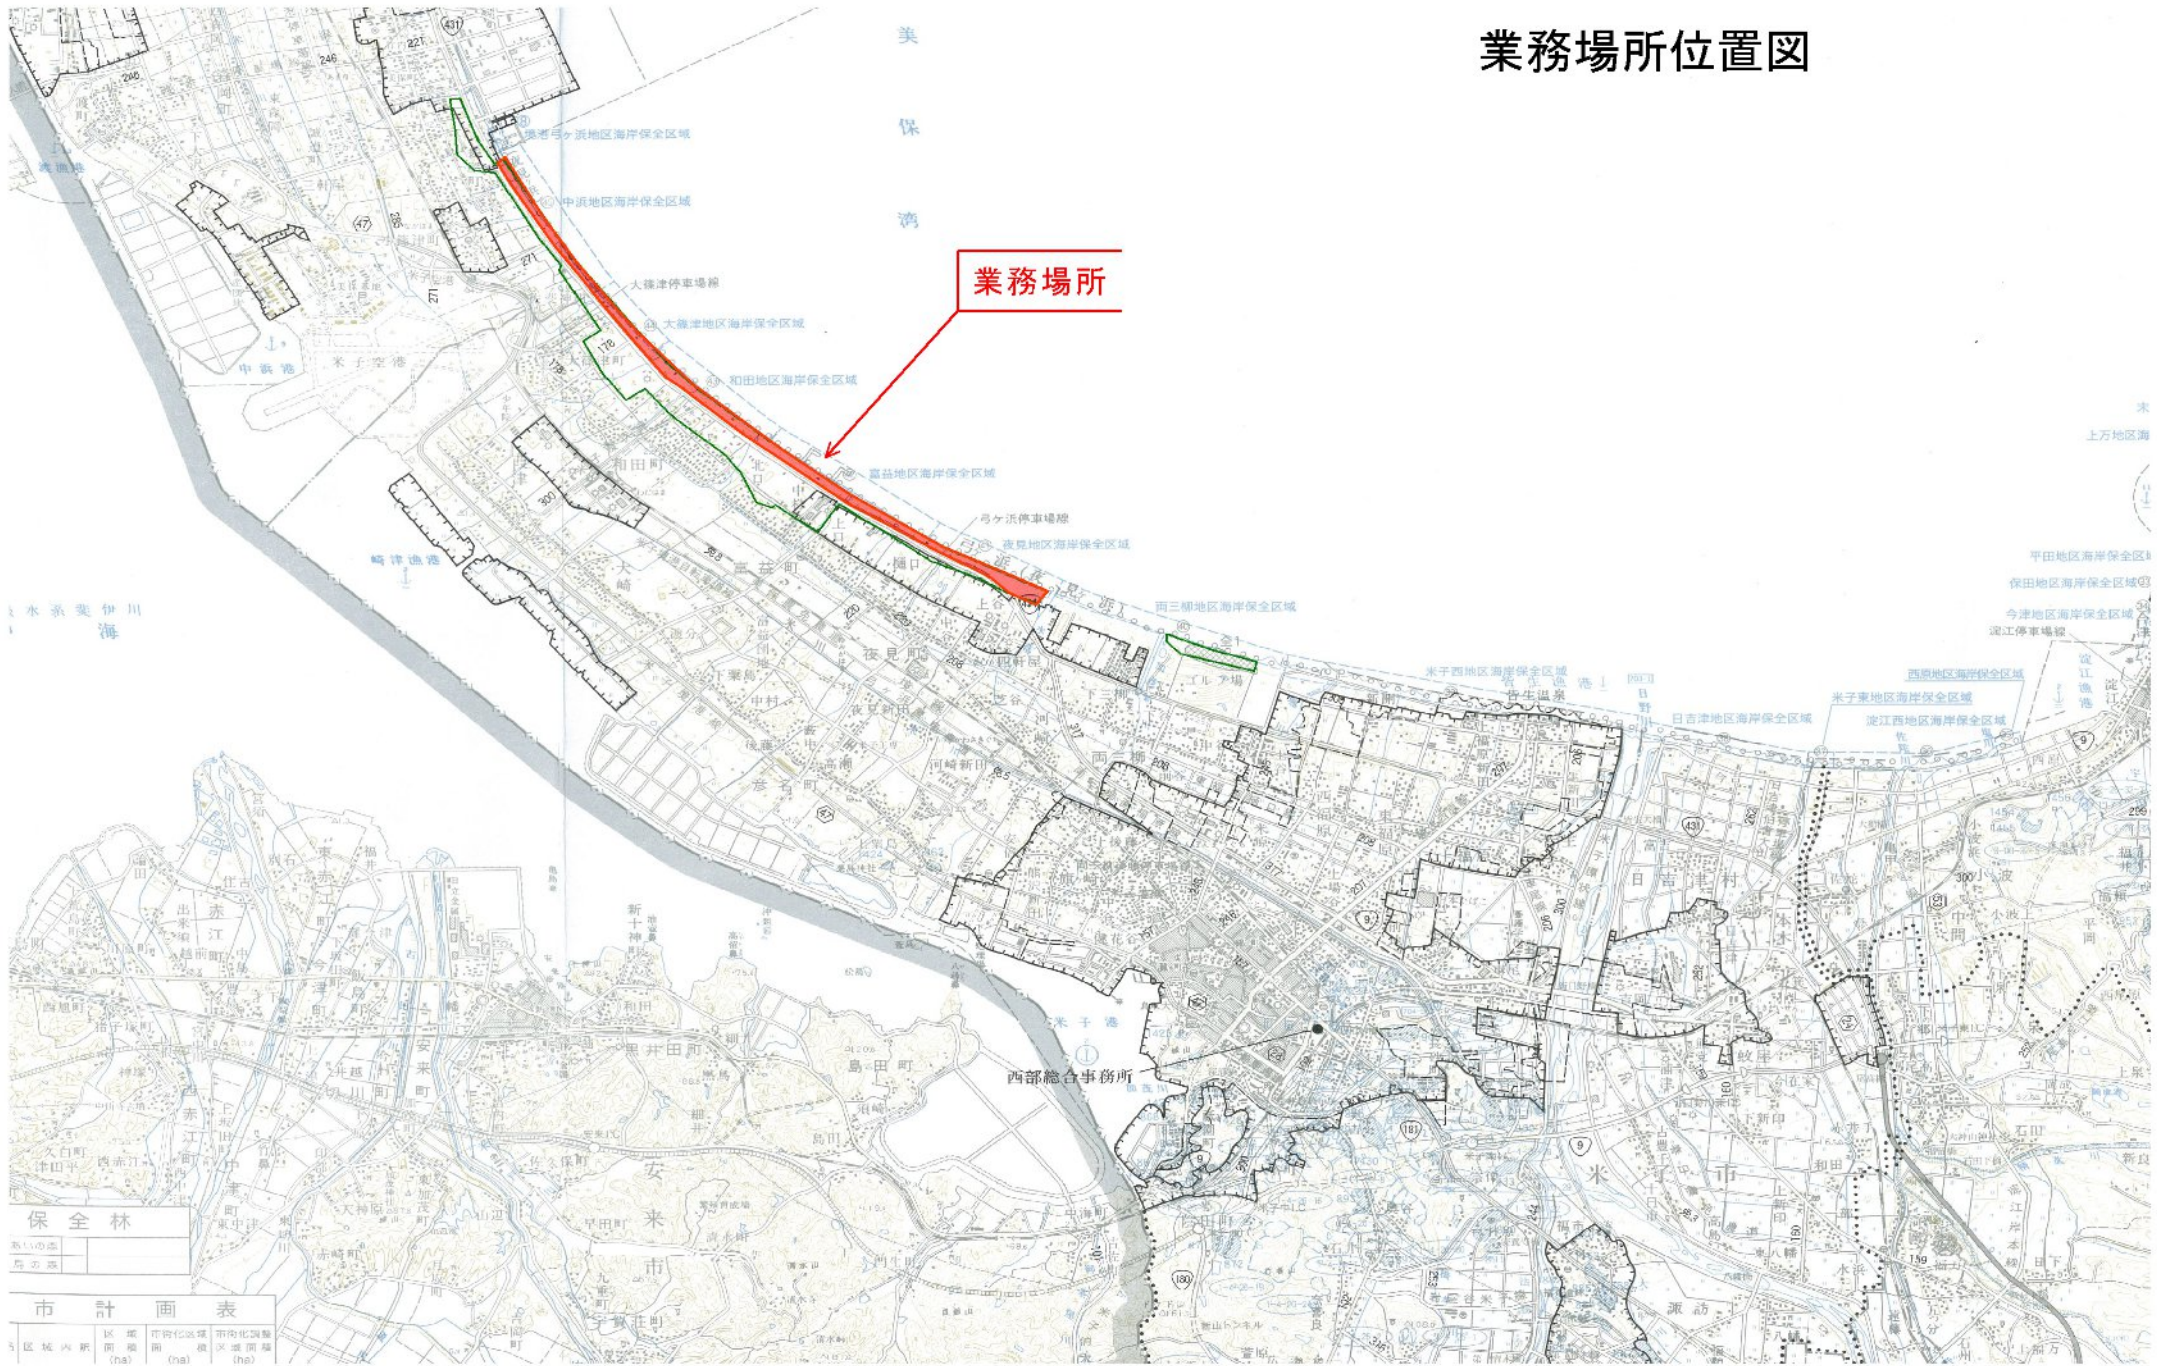

業務場所位置図

業務場所

西部総合事務所

保全林

区画	面積
ha	

市計画表

区域	区画	面積	市画化調整	市画化調整
ha	ha	ha	ha	ha