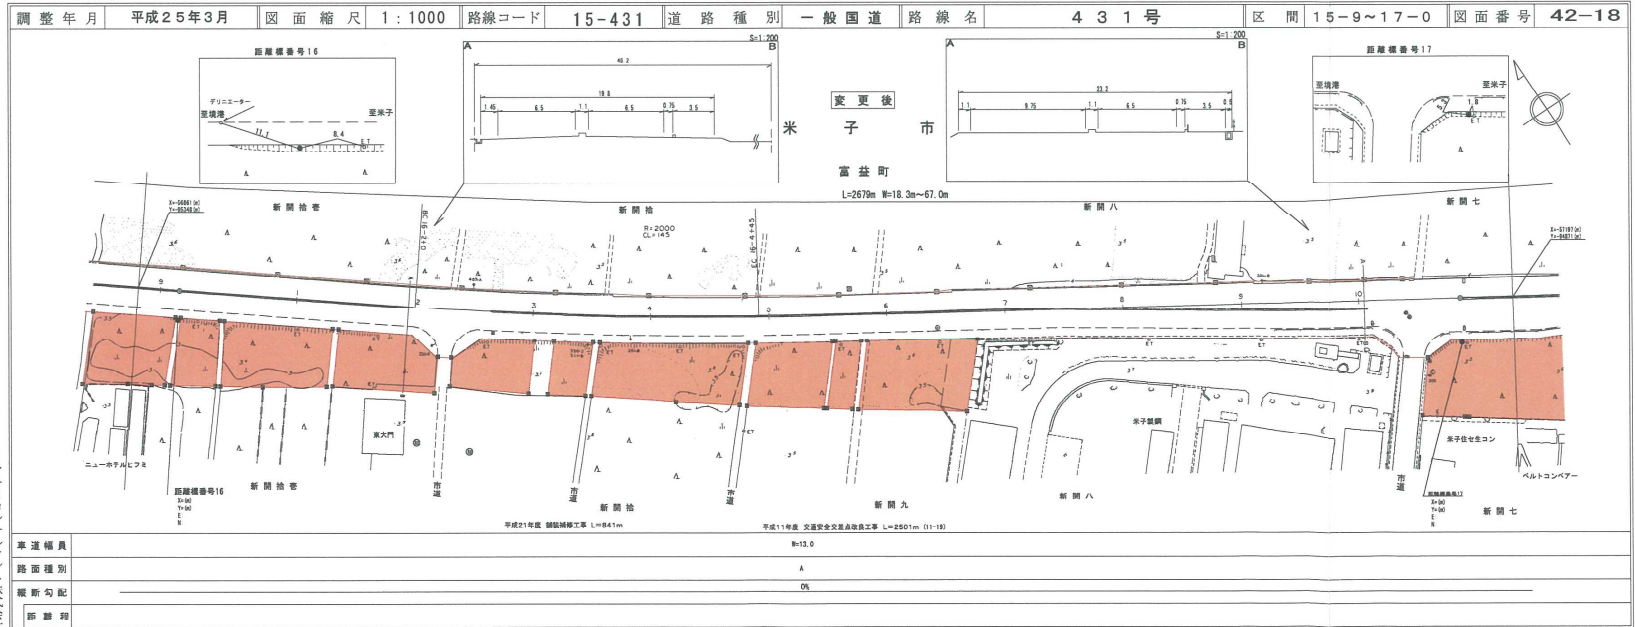

道 路 台 帳 平 面 図

鳥 取 県

アサヒコンサルタント株式会社
株式会社 広洋コンサルタント