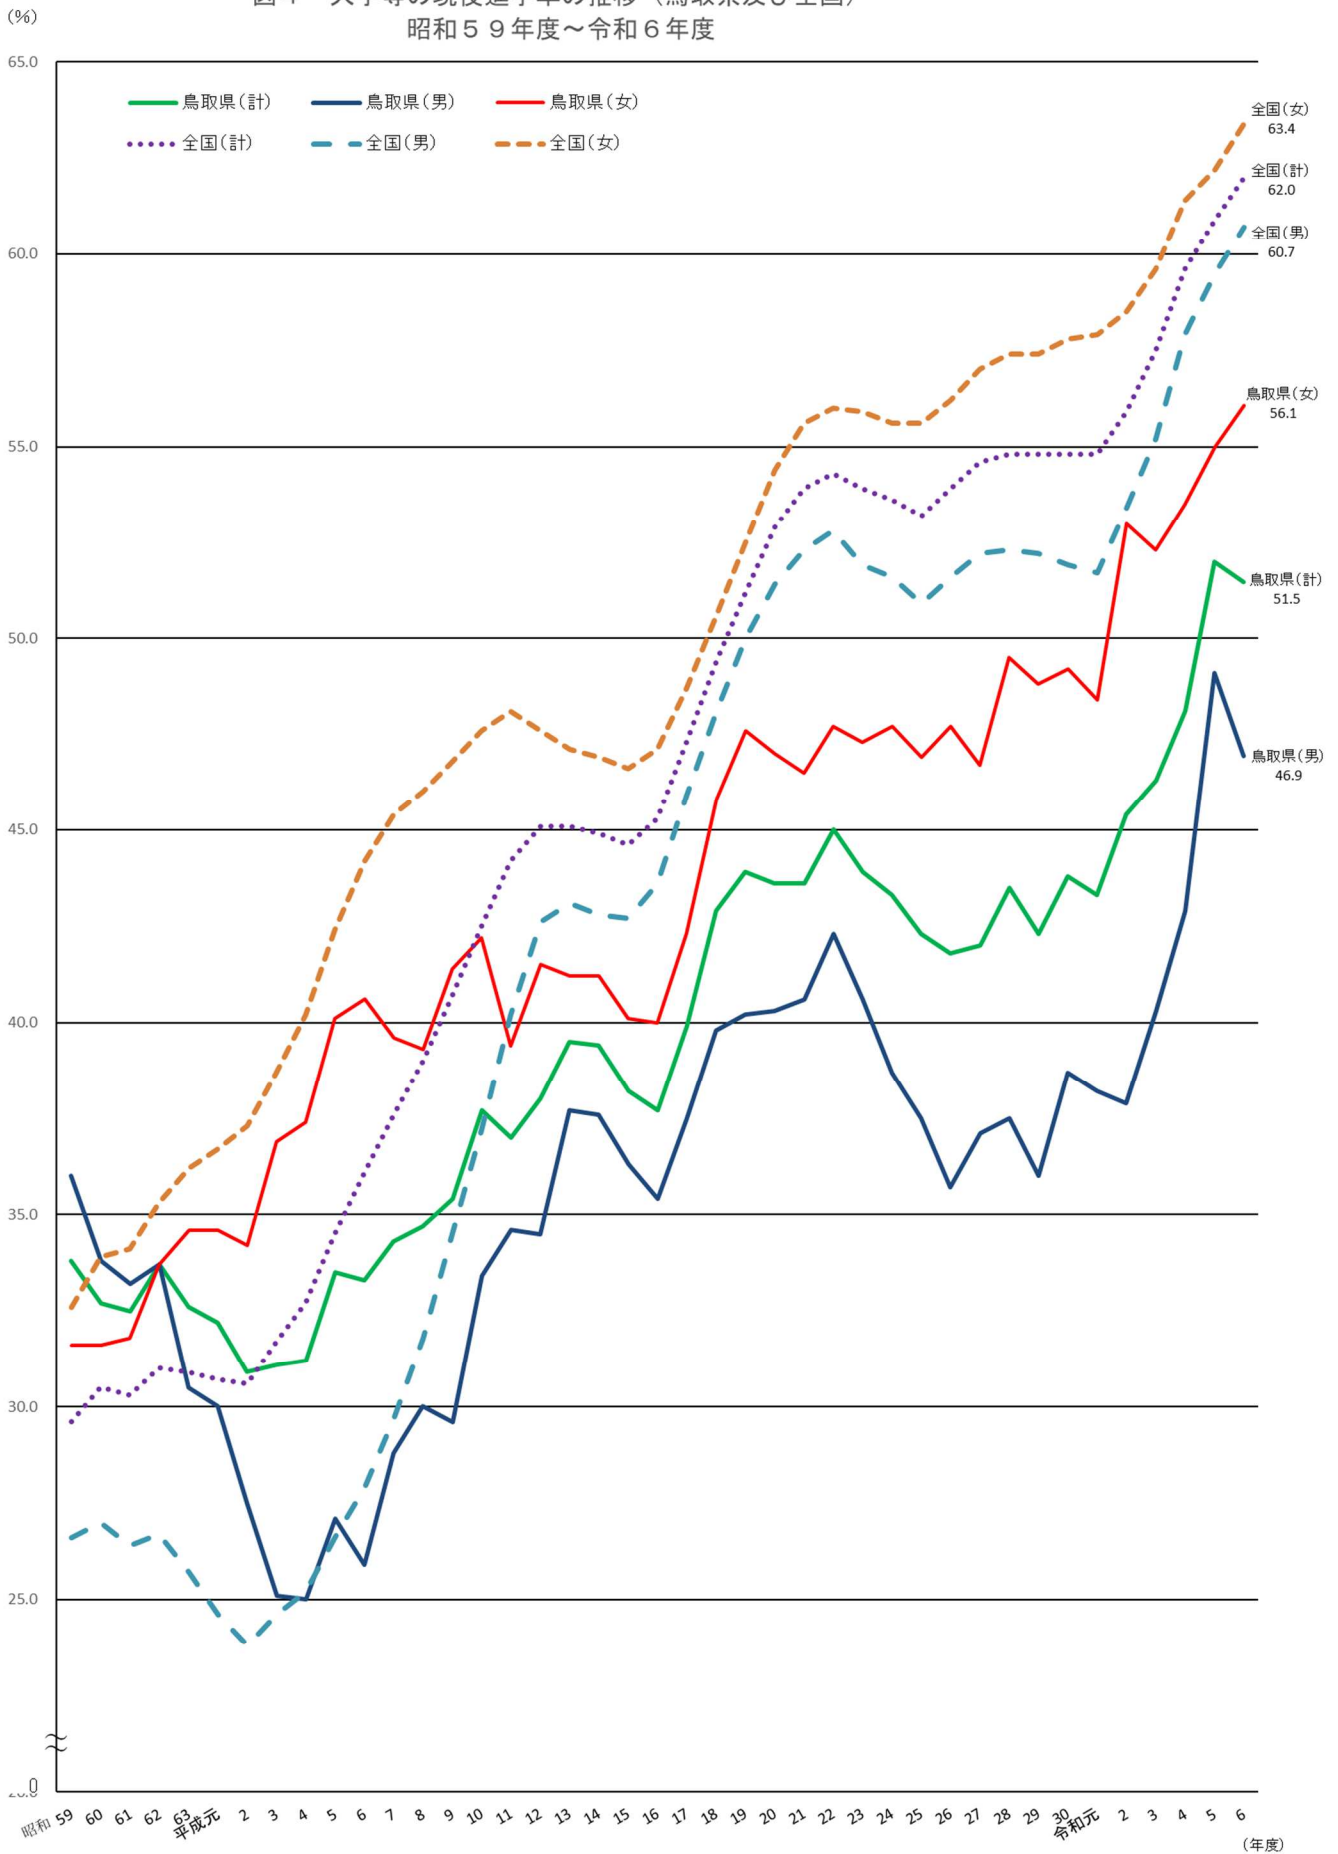

図4 大学等の現役進学率の推移（鳥取県及び全国）
昭和59年度～令和6年度

(注) 大学等の進学者には、大学(学部)、短期大学(本科)、大学・短期大学(通信、別科)、高等学校(専攻科)、特別支援学校高等部(専攻科)の進学者が含まれる