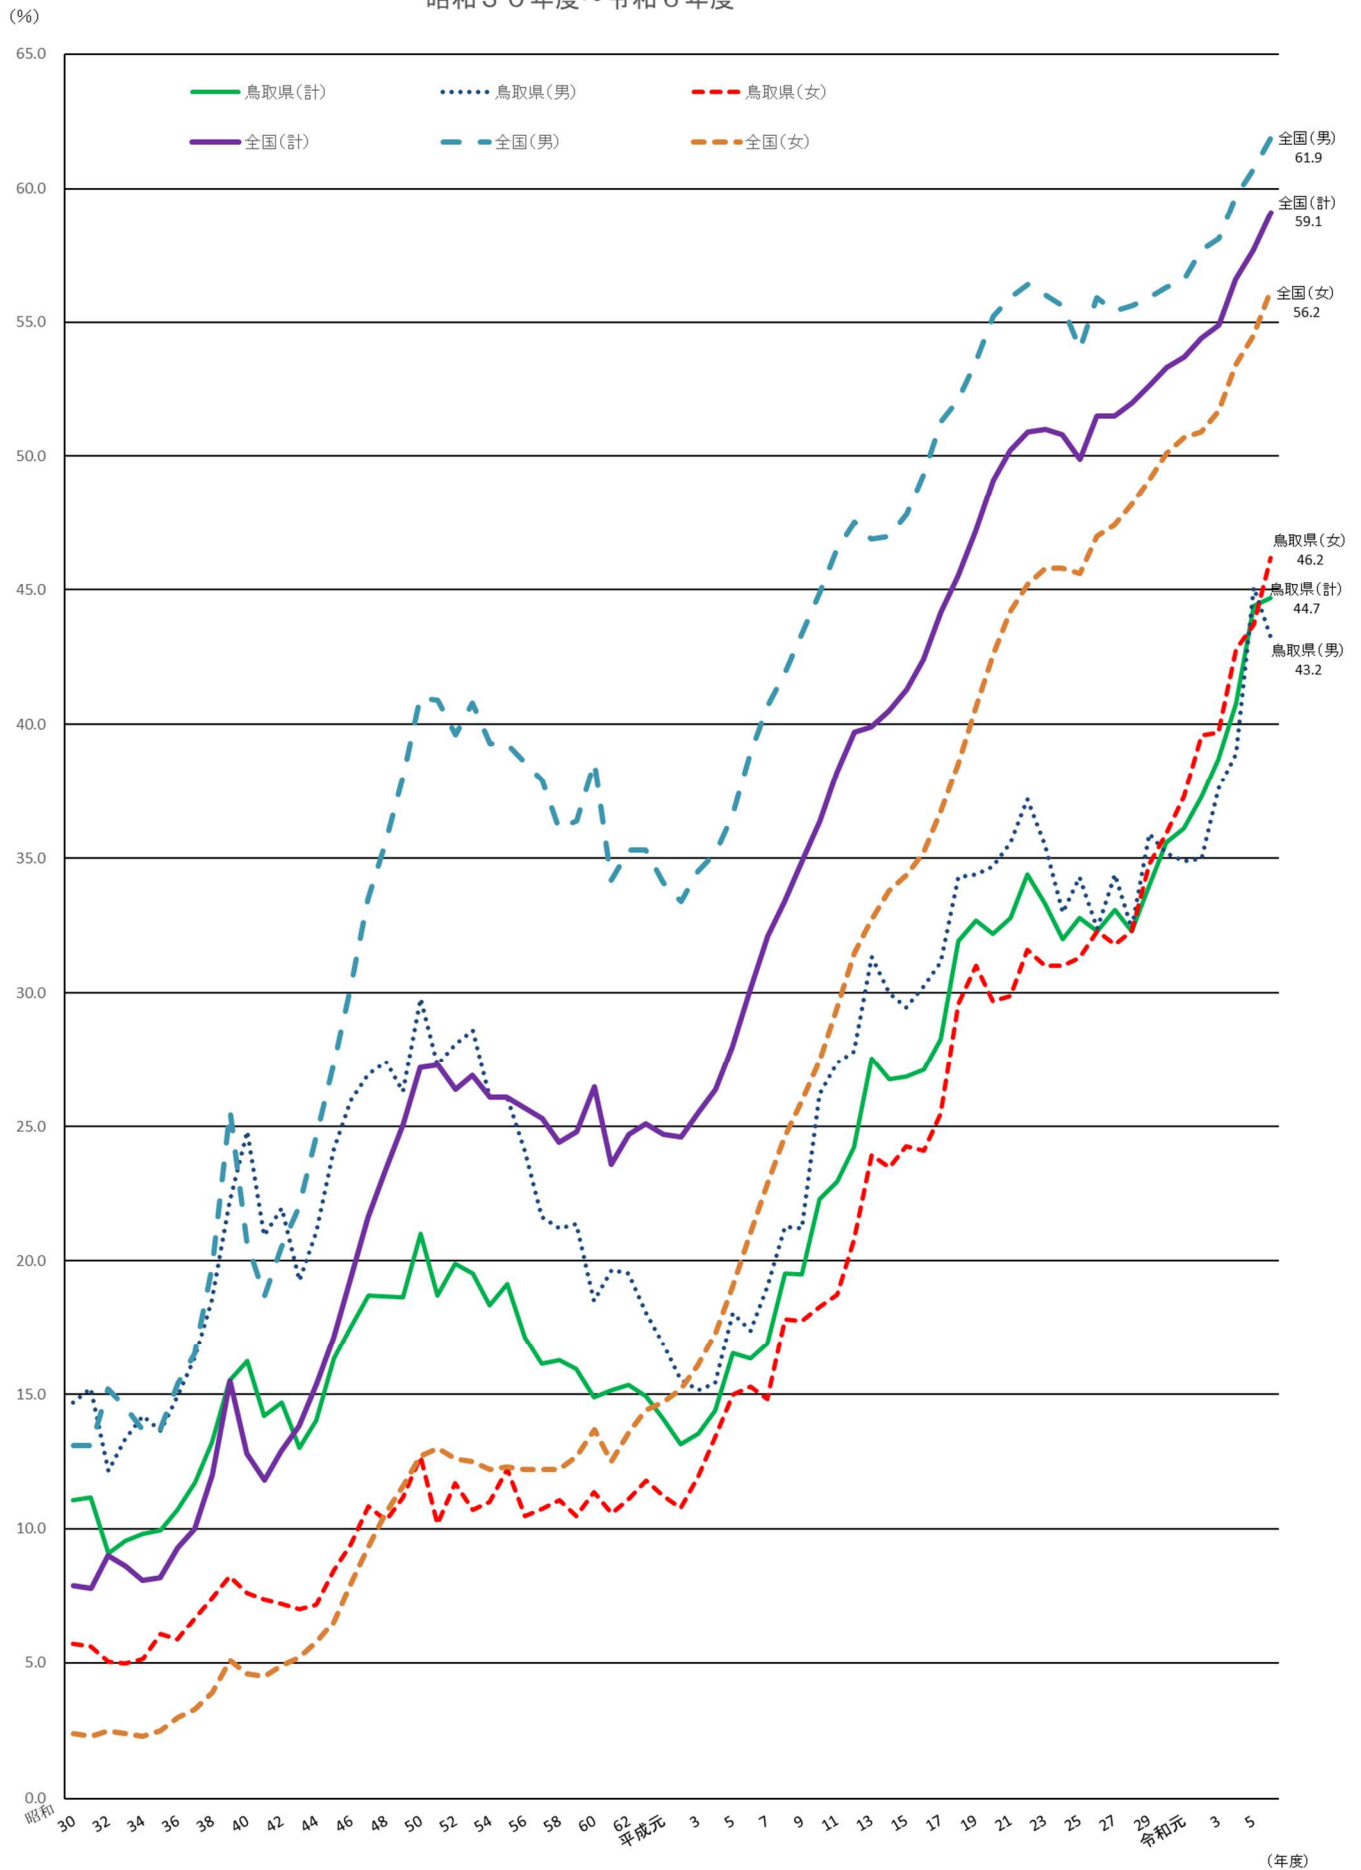

図5 大学（学部）への進学率の推移（鳥取県及び全国）
昭和30年度～令和6年度

(注) 全国の大学(学部)進学者には、過年度高卒者等が含まれる