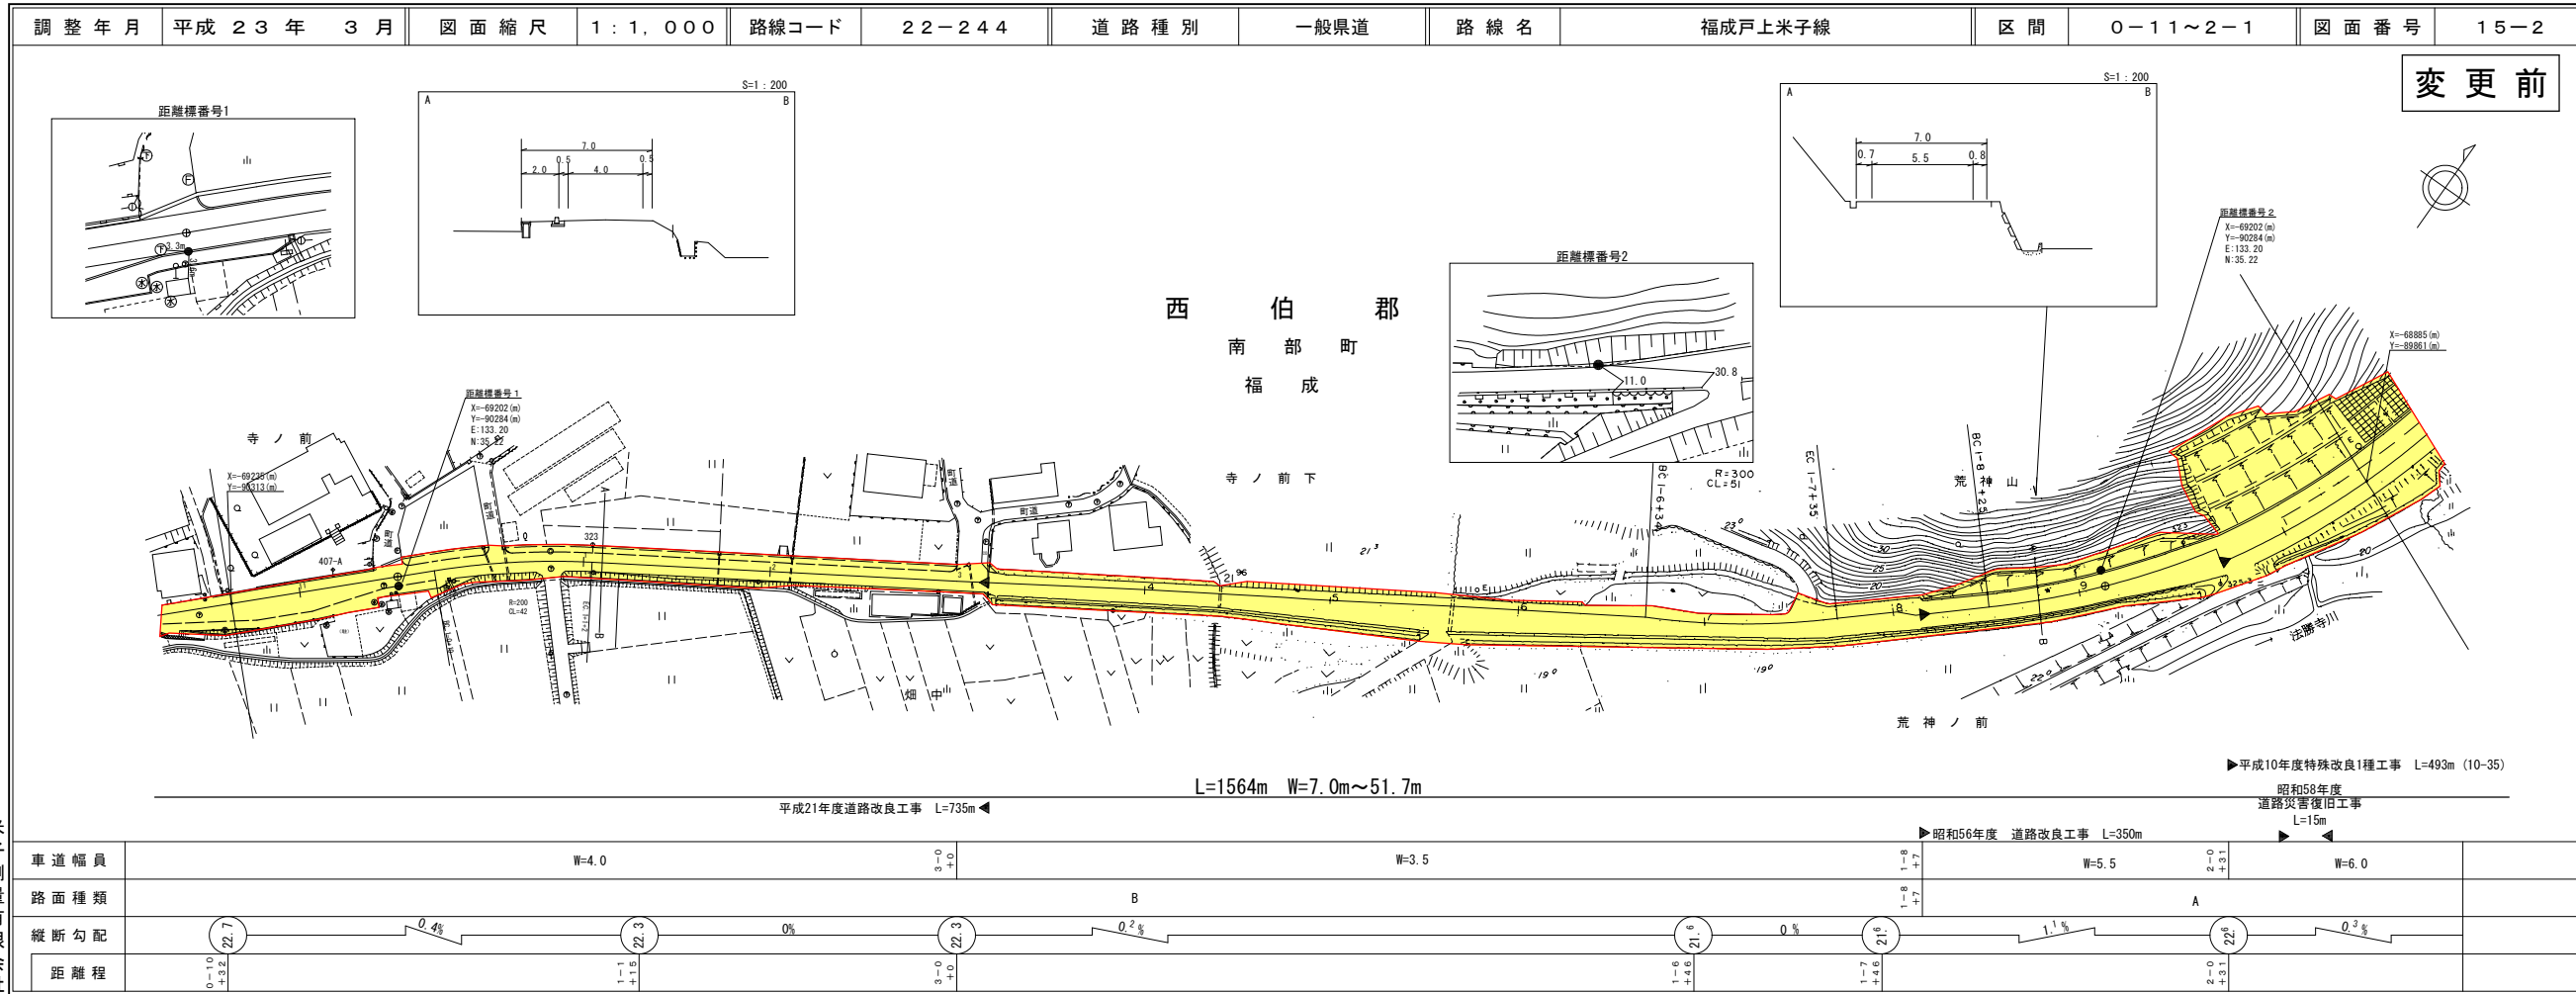

道路台帳平面図

鳥取県

(有)米子測量
株式会社
小坂航
ウ測量
株式
ス務
会社