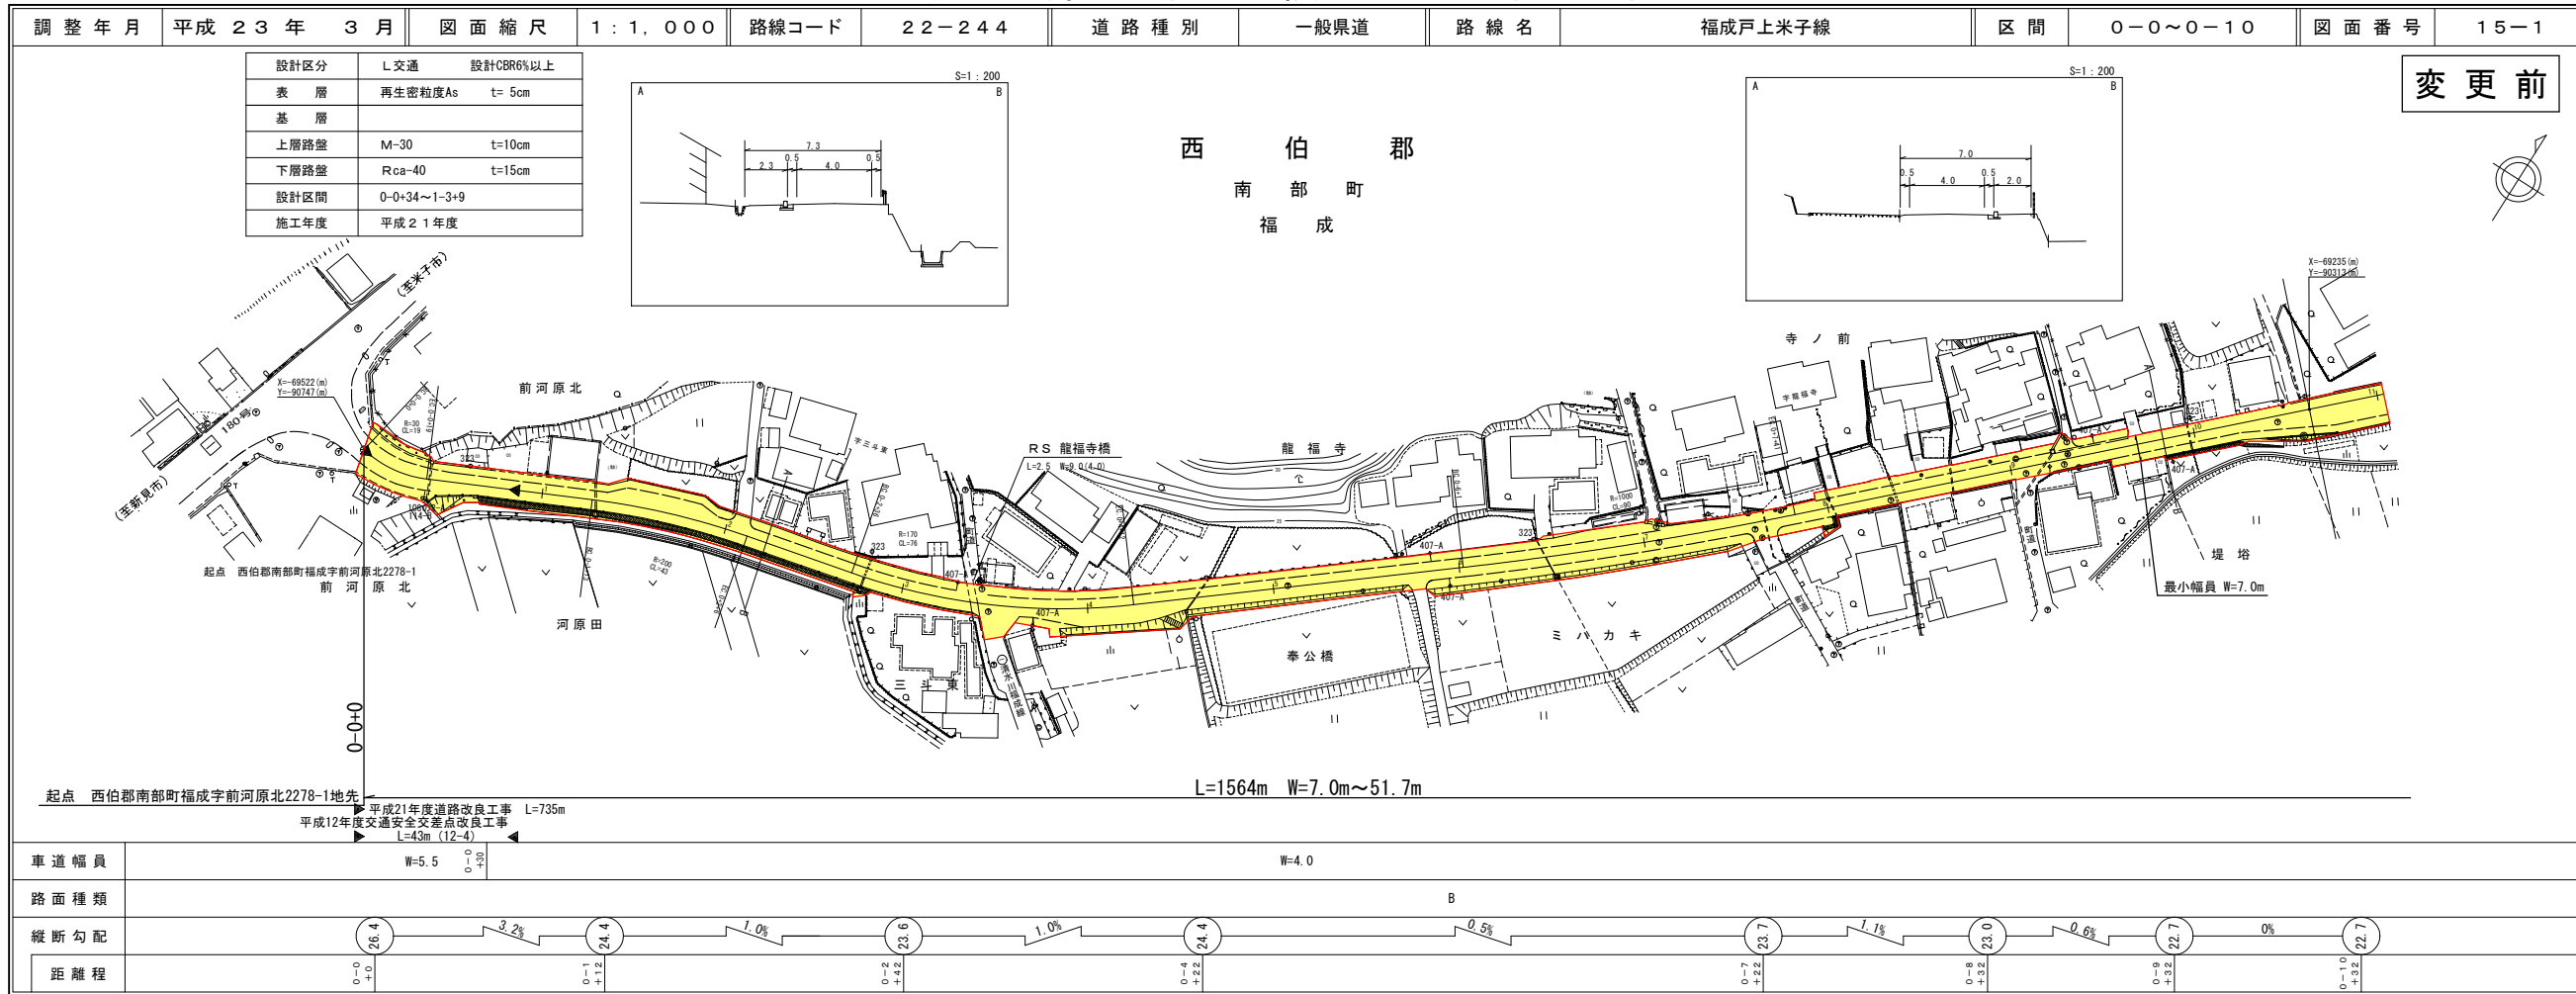

道路台帳平面図

鳥取県

パシフィック
株式会社
小坂航
ウ測量
株式
ス務
会社