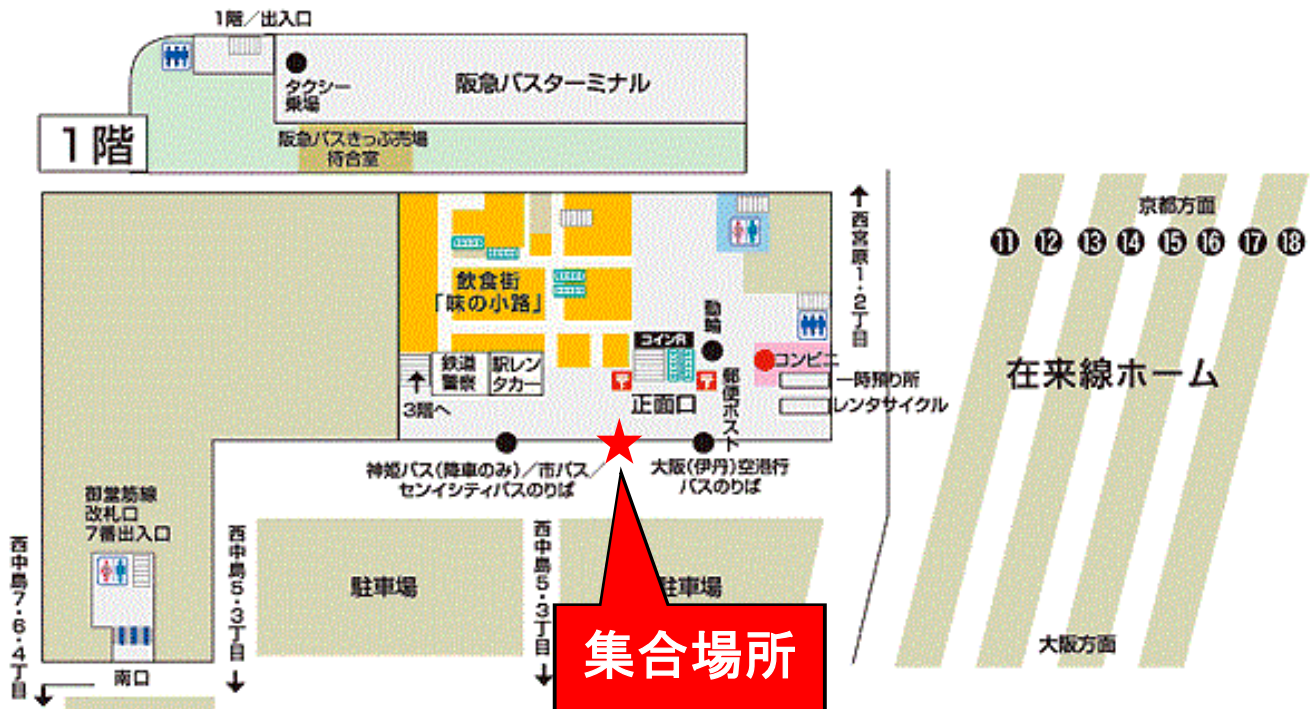

とっとり WorkWork バスツアー 集合場所

新大阪駅前

新大阪駅 1階空港バス乗り場と同じフロアの駐車場にお集まりください。(7:30出発)

【広域】

【新大阪駅 1階 構内図】

米子駅前

米子駅前のタクシー乗り場（地下駐車場に通じるエレベーター）付近にお集まりください。
（11：30集合）

【広域】